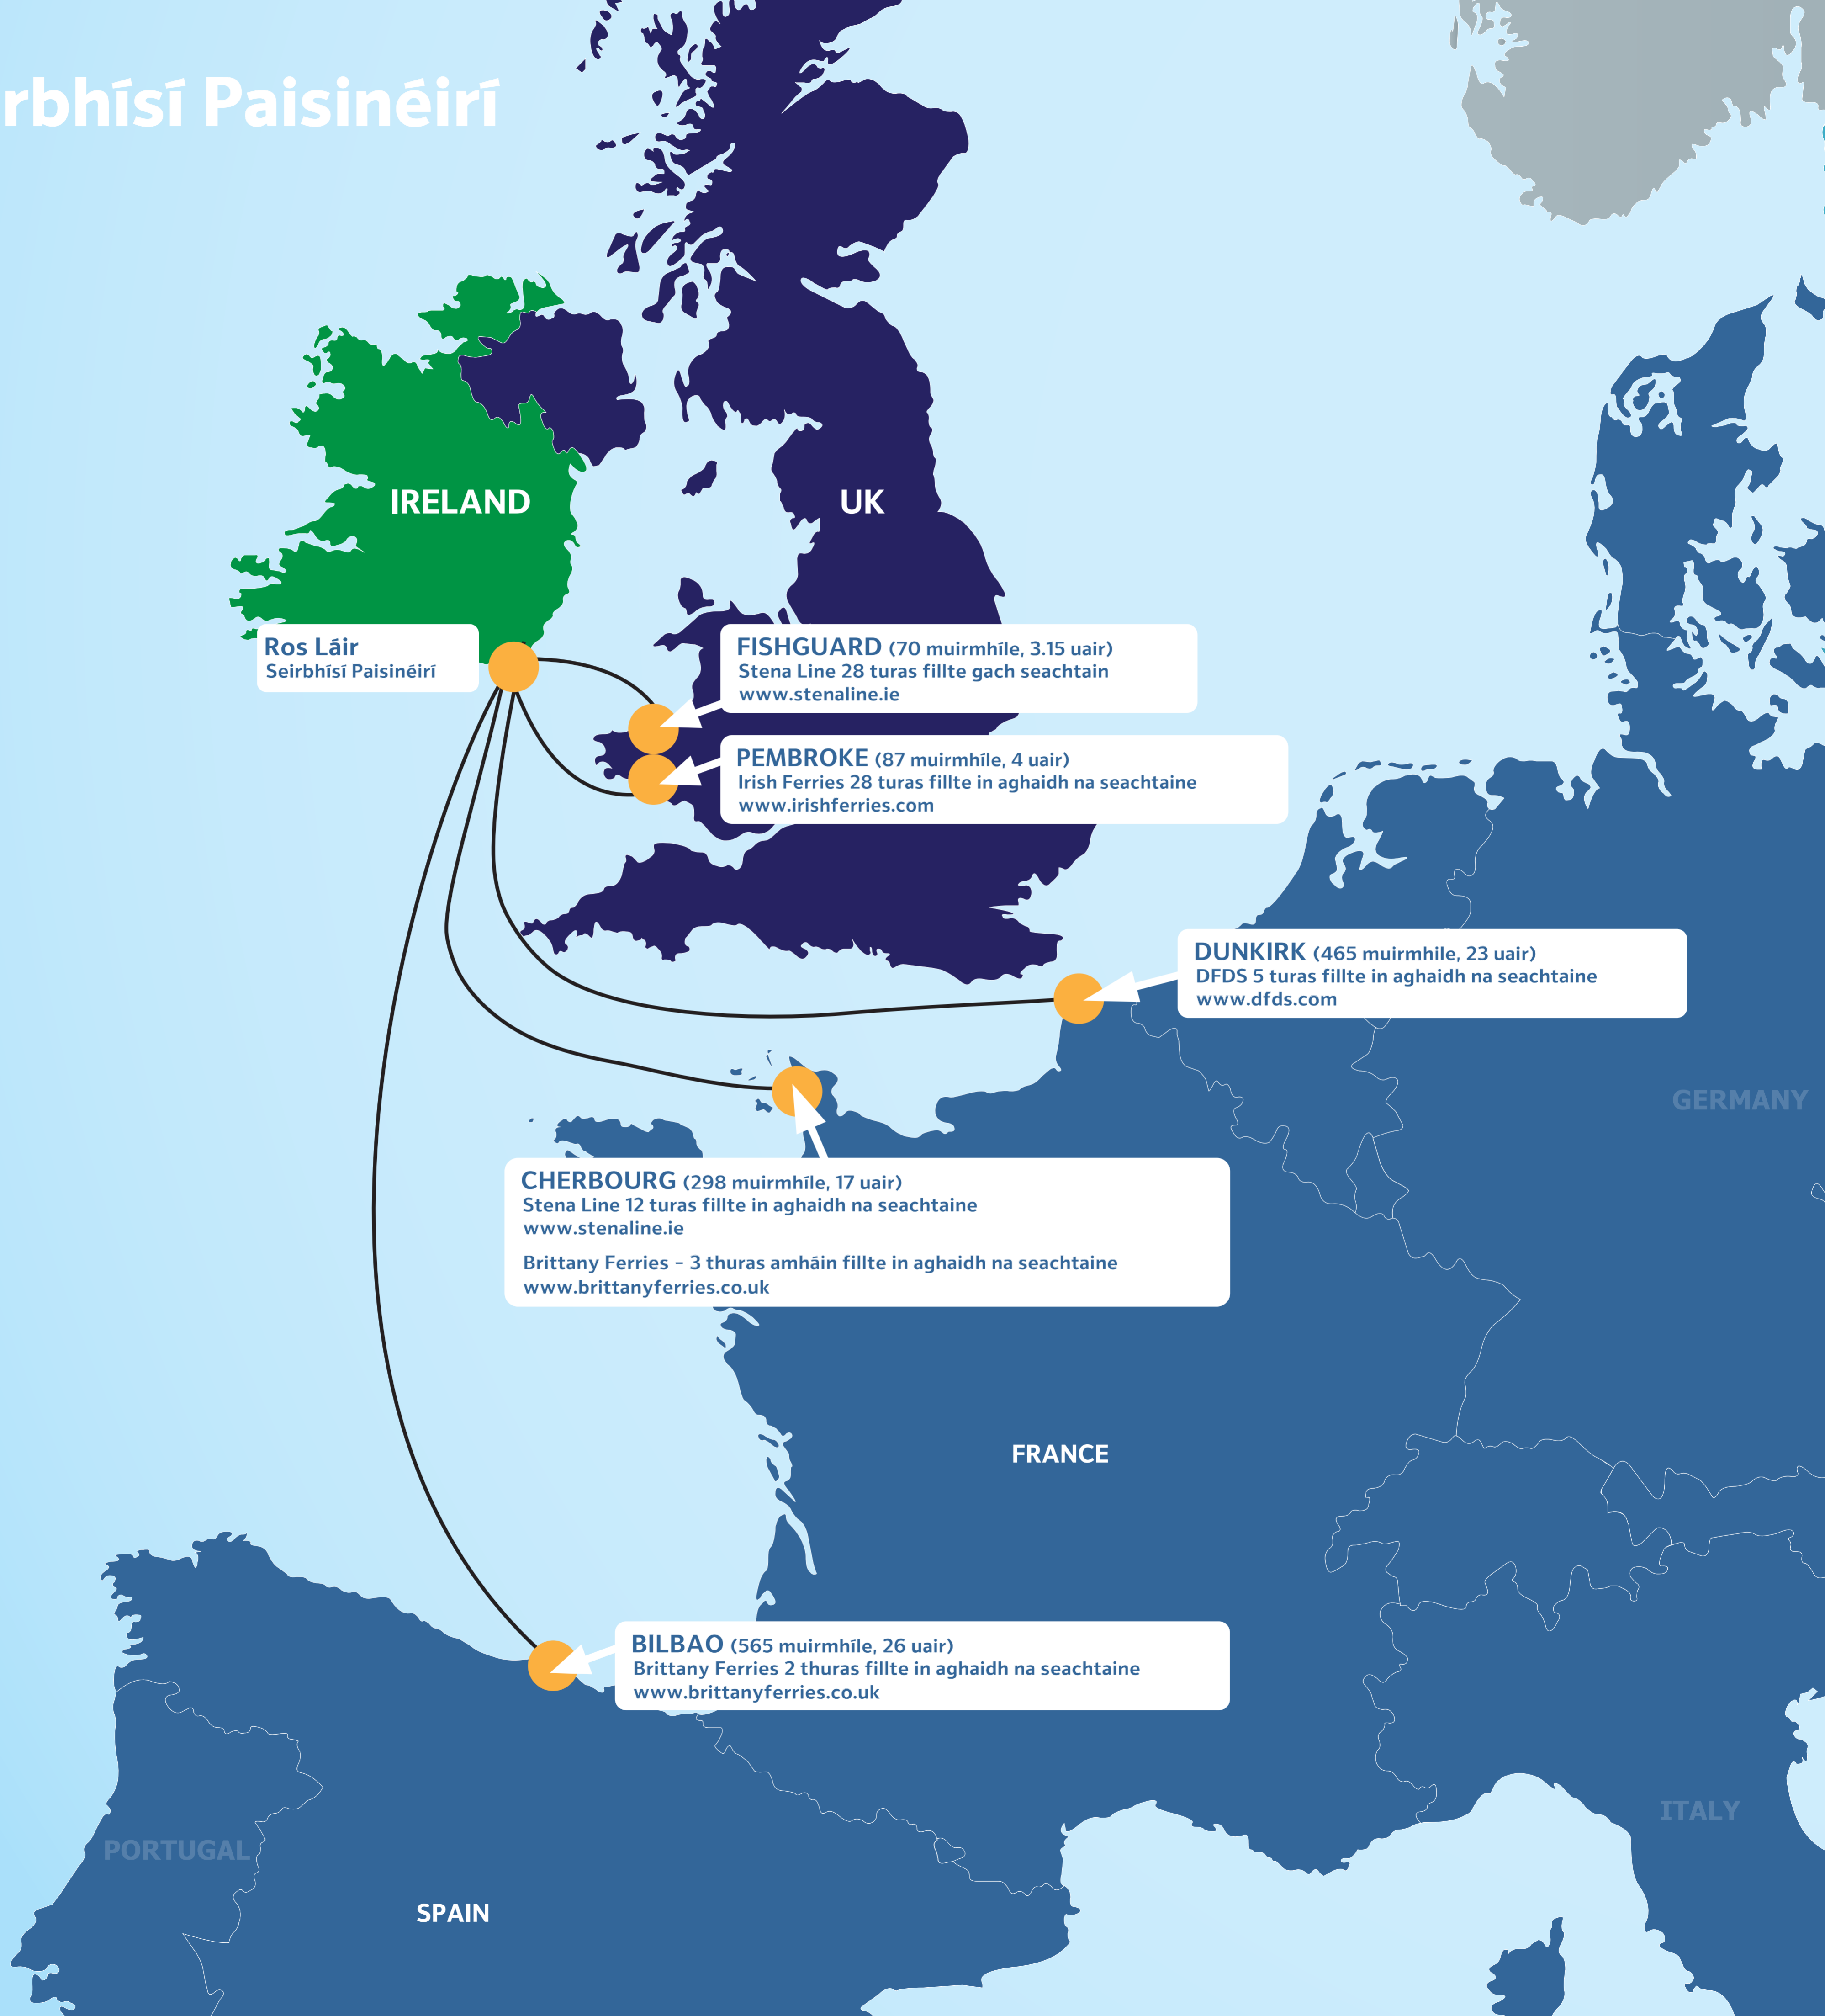

Seirbhísí Paisinéirí

Ros Láir
Seirbhísí Paisinéirí

FISHGUARD (70 muirmhíle, 3.15 uair)
Stena Line 28 turas fillte gach seachtain
www.stenaline.ie

PEMBROKE (87 muirmhíle, 4 uair)
Irish Ferries 28 turas fillte in aghaidh na seachtaine
www.irishferries.com

DUNKIRK (465 muirmhíle, 23 uair)
DFDS 5 turas fillte in aghaidh na seachtaine
www.dfds.com

CHERBOURG (298 muirmhíle, 17 uair)
Stena Line 12 turas fillte in aghaidh na seachtaine
www.stenaline.ie
Brittany Ferries - 3 thuras amháin fillte in aghaidh na seachtaine
www.brittanyferries.co.uk

BILBAO (565 muirmhíle, 26 uair)
Brittany Ferries 2 thuras fillte in aghaidh na seachtaine
www.brittanyferries.co.uk